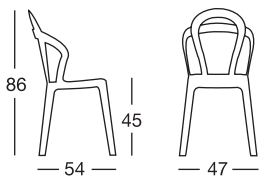

TiTi

Design Roberto Semprini

furniture designhouse®

Struttura in policarbonato riciclabile trasparente o trasparente colorato. È caratterizzata da uno schienale di sapore Neoliberty, costituito da due parabole che si sovrappongono con naturalezza. Leggera e luminosa, si adatta ad ogni ambiente compresi piccoli spazi ed esterni. Per uso interno/esterno.

COLORI COLOURS

- 100**
trasparente
transparent
- 183**
trasparente
fumé
*translucent
smoked*
- 140**
trasparente
rosso
*translucent
red*
- 310**
bianco pieno
glossy white

Art. 2330

Imballo <i>Packing</i>	4 pezzi <i>4 pieces</i>
Peso unitario <i>Unit weight</i>	Kg 3,000
Misure imballo <i>Packing sizes</i>	60x51x106 cm