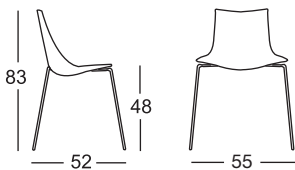

bianco + tortora
white + dove grey

Art. 2272

Art. 2610

Imballo Packing	4 pezzi 4 pieces
Peso unitario Unit weight	Kg 5,300
Misure imballo Packing sizes	62,5x56,5x99 cm

CATAS

Conforme EN 15373:2007
Compliant with EN 15373:2007

Imballo Packing	2 pezzi 2 pieces
Peso unitario Unit weight	Kg 6,300
Misure imballo Packing sizes	55,5x53,5x71 cm

CATAS

Conforme EN 15373:2007
Compliant with EN 15373:2007

FINITURA STRUTTURA FRAME FINISHING

bianco + tortora
white + dove grey

Art. 2272

Imballo Packing	4 pezzi 4 pieces
Peso unitario Unit weight	Kg 5,300
Misure imballo Packing sizes	62,5x56,5x99 cm

CATAS

Conforme EN 15373:2007
Compliant with EN 15373:2007