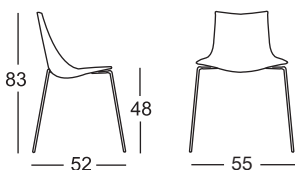

bianco + tortora
white + dove grey

Art. 2272

Art. 2610

Imballo Packing	4 pezzi 4 pieces
Peso unitario Unit weight	Kg 5,300
Misure imballo Packing sizes	62,5x56,5x99 cm

CATAS

Conforme EN 15373:2007
Compliant with EN 15373:2007

Imballo Packing	2 pezzi 2 pieces
Peso unitario Unit weight	Kg 6,300
Misure imballo Packing sizes	55,5x53,5x71 cm

CATAS

Conforme EN 15373:2007
Compliant with EN 15373:2007

FINITURA STRUTTURA FRAME FINISHING

bianco + tortora
white + dove grey

Art. 2272

Imballo Packing	4 pezzi 4 pieces
Peso unitario Unit weight	Kg 5,300
Misure imballo Packing sizes	62,5x56,5x99 cm

CATAS

Conforme EN 15373:2007
Compliant with EN 15373:2007