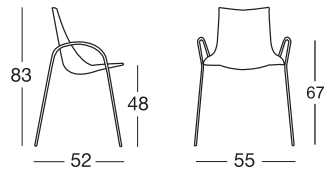

bianco + tortora
white + dove grey

Art. 2272

Art. 2610

Imballo Packing	4 pezzi 4 pieces
Peso unitario Unit weight	Kg 5,300
Misure imballo Packing sizes	62,5x56,5x99 cm

CATAS

Conforme EN 15373:2007
Compliant with EN 15373:2007

Imballo Packing	2 pezzi 2 pieces
Peso unitario Unit weight	Kg 6,300
Misure imballo Packing sizes	55,5x53,5x71 cm

CATAS

Conforme EN 15373:2007
Compliant with EN 15373:2007

FINITURA STRUTTURA FRAME FINISHING

bianco + tortora
white + dove grey

Art. 2272

Imballo Packing	4 pezzi 4 pieces
Peso unitario Unit weight	Kg 5,300
Misure imballo Packing sizes	62,5x56,5x99 cm

CATAS

Conforme EN 15373:2007
Compliant with EN 15373:2007