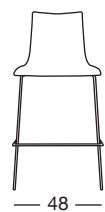

- Struttura a 4 gambe in tubo d'acciaio ø mm 16 cromato per uso interno. Disponibile in due altezze.
- Struttura a 4 gambe h.80, in tubo d'acciaio ø mm 16 zincato e verniciato con polvere poliestere. Per uso interno ed esterno.

Two colour recyclable polymer main body barstool. Inner side in polished white, outer side with faceted polished surface.

- 16 mm diam. chromed steel 4 leg tube frame for indoor use. Available in two heights.
- Zinc and coated steel 4 leg 16 mm diam. tube frame h.80. For indoor and outdoor use.

212
bianco + rosso
white + red

213
bianco + fiordaliso
white + cornflower

214
bianco + antracite
white + anthracite grey

h.80
Struttura a 4 gambe
4-leg frame

Art. 2560

h.65
Struttura a 4 gambe
4-leg frame

Art. 2561

Imballo Packing	2 pezzi 2 pieces
Peso unitario Unit weight	Kg 7,100
Misure imballo Packing sizes	56,5x53,5x84 cm

Imballo Packing	2 pezzi 2 pieces
Peso unitario Unit weight	Kg 6,700
Misure imballo Packing sizes	55,5x52,5x69 cm