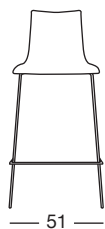

- Struttura a 4 gambe in tubo d'acciaio ø mm 16 cromato per uso interno. Disponibile in due altezze.
- Struttura a 4 gambe h.80, in tubo d'acciaio ø mm 16 zincato e verniciato con polvere poliestere. Per uso interno ed esterno.

Two colour recyclable polymer main body barstool. Inner side in polished white, outer side with faceted polished surface.

- 16 mm diam. chromed steel 4 leg tube frame for indoor use. Available in two heights.
- Zinc and coated steel 4 leg 16 mm diam. tube frame h.80. For indoor and outdoor use.

212
bianco + rosso
white + red

213
bianco + fiordaliso
white + cornflower

214
bianco + antracite
white + anthracite grey

h.80
Struttura a 4 gambe
4-leg frame

Art. 2560

h.65
Struttura a 4 gambe
4-leg frame

Art. 2561

Imballo Packing	2 pezzi 2 pieces
Peso unitario Unit weight	Kg 7,100
Misure imballo Packing sizes	56,5x53,5x84 cm

Imballo Packing	2 pezzi 2 pieces
Peso unitario Unit weight	Kg 6,700
Misure imballo Packing sizes	55,5x52,5x69 cm