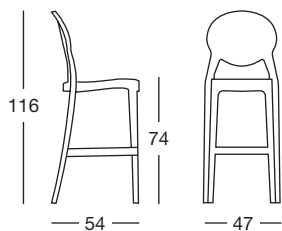

SGABELLO IGLOO h.75

Design Luisa Battaglia

furnituredesignhouse®

Sgabello con struttura in policarbonato. Riciclabile.
Coordinabile con le sedute Igloo e Igloo chair.
Per uso interno/esterno.

*Barstool with recyclable polycarbonate frame.
Combines with Igloo armchair and Igloo chair.
For indoor/outdoor use.*

Per Sgabello Igloo è disponibile il cuscino Art. 1500
For Igloo Barstool is available the cushion Art. 1500

Art. 2358

Imballo Packing	2 pezzi 2 pieces
Peso unitario Unit weight	Kg 5,500
Misure imballo Packing sizes	65,5x49,5x124 cm