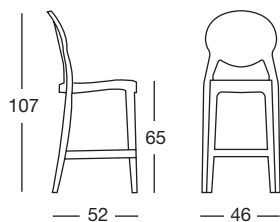

Per Sgabello Igloo è disponibile il cuscino Art. 1500
For Igloo Barstool is available the cushion Art. 1500

Art. 2358

Imballo Packing	2 pezzi 2 pieces
Peso unitario Unit weight	Kg 5,500
Misure imballo Packing sizes	65,5x49,5x124 cm

SGABELLO IGLOO h.65

Design Luisa Battaglia

furnituredesignhouse®

Sgabello con struttura in policarbonato. Riciclabile.
Coordinabile con le sedute Igloo e Igloo chair.
Per uso interno/esterno.

*Barstool with recyclable polycarbonate frame.
Combines with Igloo armchair and Igloo chair.
For indoor/outdoor use.*

COLORI COLOURS

100
trasparente
transparent

183
trasparente
fumé
translucent
smoked

Per Sgabello Igloo è disponibile il cuscino Art. 1500
For Igloo Barstool is available the cushion Art. 1500

Art. 2359

Imballo Packing	2 pezzi 2 pieces
Peso unitario Unit weight	Kg 5,300
Misure imballo Packing sizes	65x50x115 cm