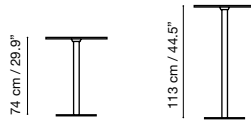

Height 74 / 29.9"

○		□	
iSi 9030	ø 60 cm / ø 23.6"	iSi 9036	60 x 60 cm / 23.6 x 23.6"
iSi 9031	ø 70 cm / ø 27.6"	iSi 9037	70 x 70 cm / 27.6 x 27.6"
iSi 9032	ø 80 cm / ø 31.5"	iSi 9038	80 x 80 cm / 31.5 x 31.5"

Height 113 / 44.5"

○		□	
iSi 9033	ø 60 cm / ø 23.6"	iSi 9039	60 x 60 cm / 23.6 x 23.6"
iSi 9034	ø 70 cm / ø 27.6"	iSi 9040	70 x 70 cm / 27.6 x 27.6"
iSi 9035	ø 80 cm / ø 31.5"	iSi 9041	80 x 80 cm / 31.5 x 31.5"