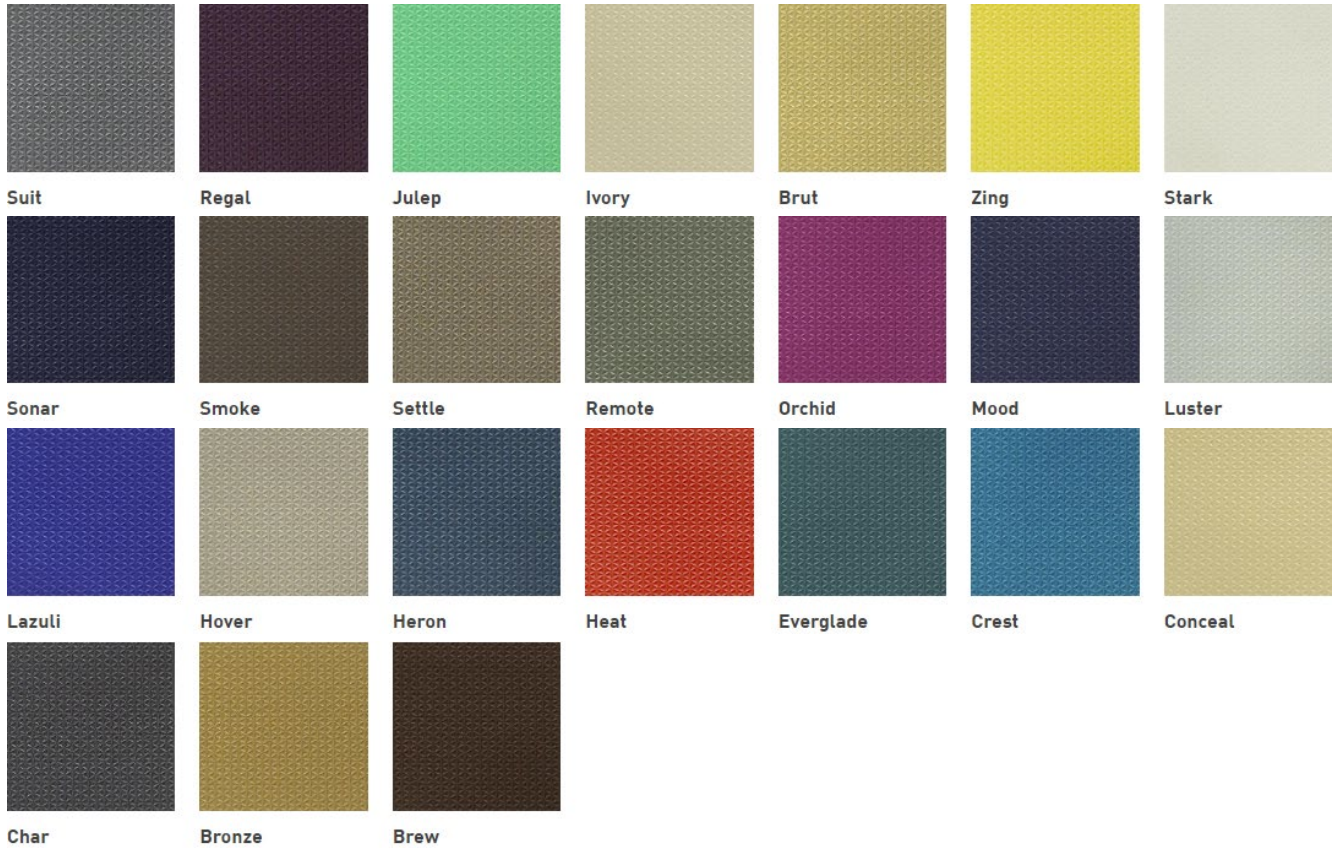

FABRIC GRADE - E

Maharam: Mode

FABRIC GRADE - E

Ultrafabrics: Ultraleather Promessa

Ultrafabrics: Brisa Original

FABRIC GRADE - F

Momentum: Silica Triad

Momentum: Silica Leather

FABRIC GRADE - F

Momentum: Silica Leather

Momentum: Silica

FABRIC GRADE - F

Momentum: Silica

Ultrafabrics: Brisa Distressed

FABRIC GRADE - F

Ultrafabrics: Ultraleather Tottori

Ultrafabrics: Ultraleather Pro

LEATHER GRADE – L1

Cortina: Davenport

LEATHER GRADE – L2

Cortina: Caprone

Cortina: Old English