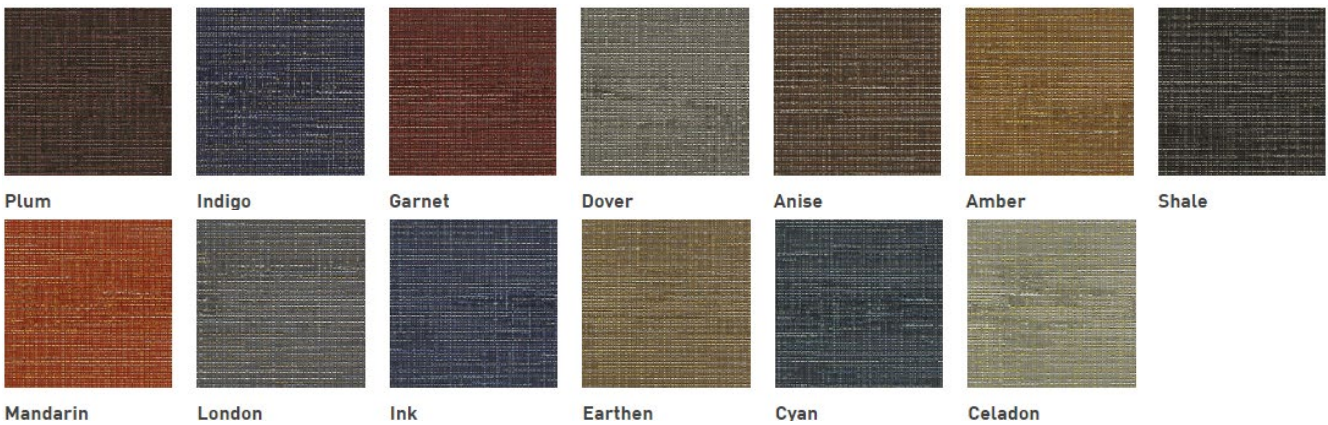

Porter

Rye

Saddle

Whitewash

FABRIC GRADE - A

Momentum: Bangle

Momentum: Guild

Momentum: Fuse