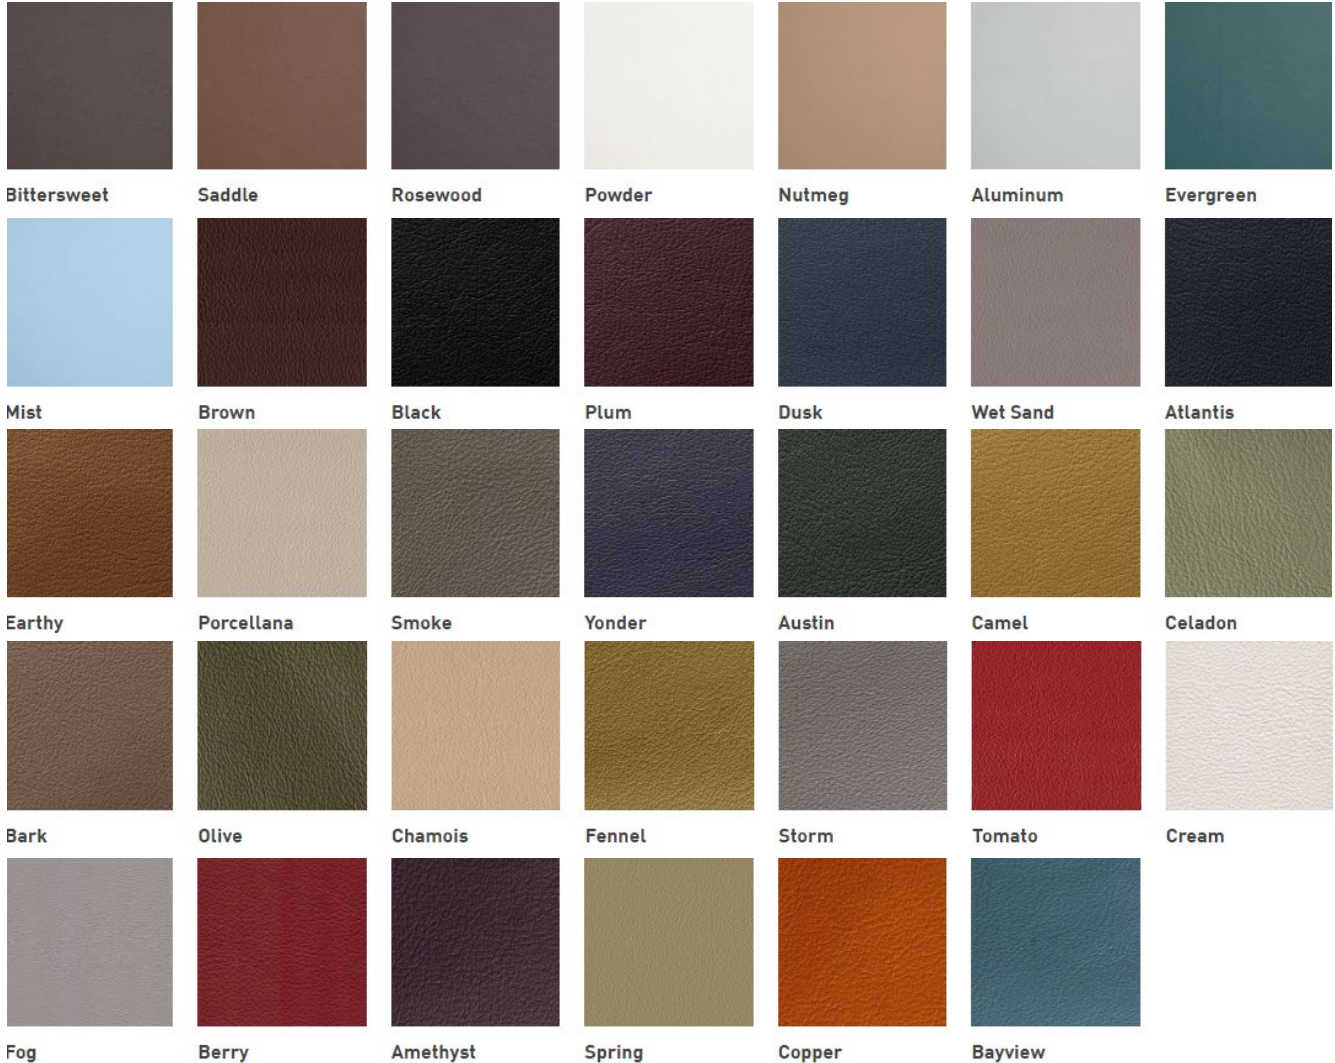

FABRIC GRADE - E

Maharam: Mode

FABRIC GRADE - E

Ultrafabrics: Ultraleather Promessa

Ultrafabrics: Brisa Original

FABRIC GRADE - F

Momentum: Silica Triad

Momentum: Silica Leather

FABRIC GRADE - F

Momentum: Silica Leather

Momentum: Silica

FABRIC GRADE - F

Momentum: Silica

Ultrafabrics: Brisa Distressed

FABRIC GRADE - F

Ultrafabrics: Ultraleather Tottori

Ultrafabrics: Ultraleather Pro

LEATHER GRADE – L1

Cortina: Davenport

LEATHER GRADE – L2

Cortina: Caprone

Cortina: Old English