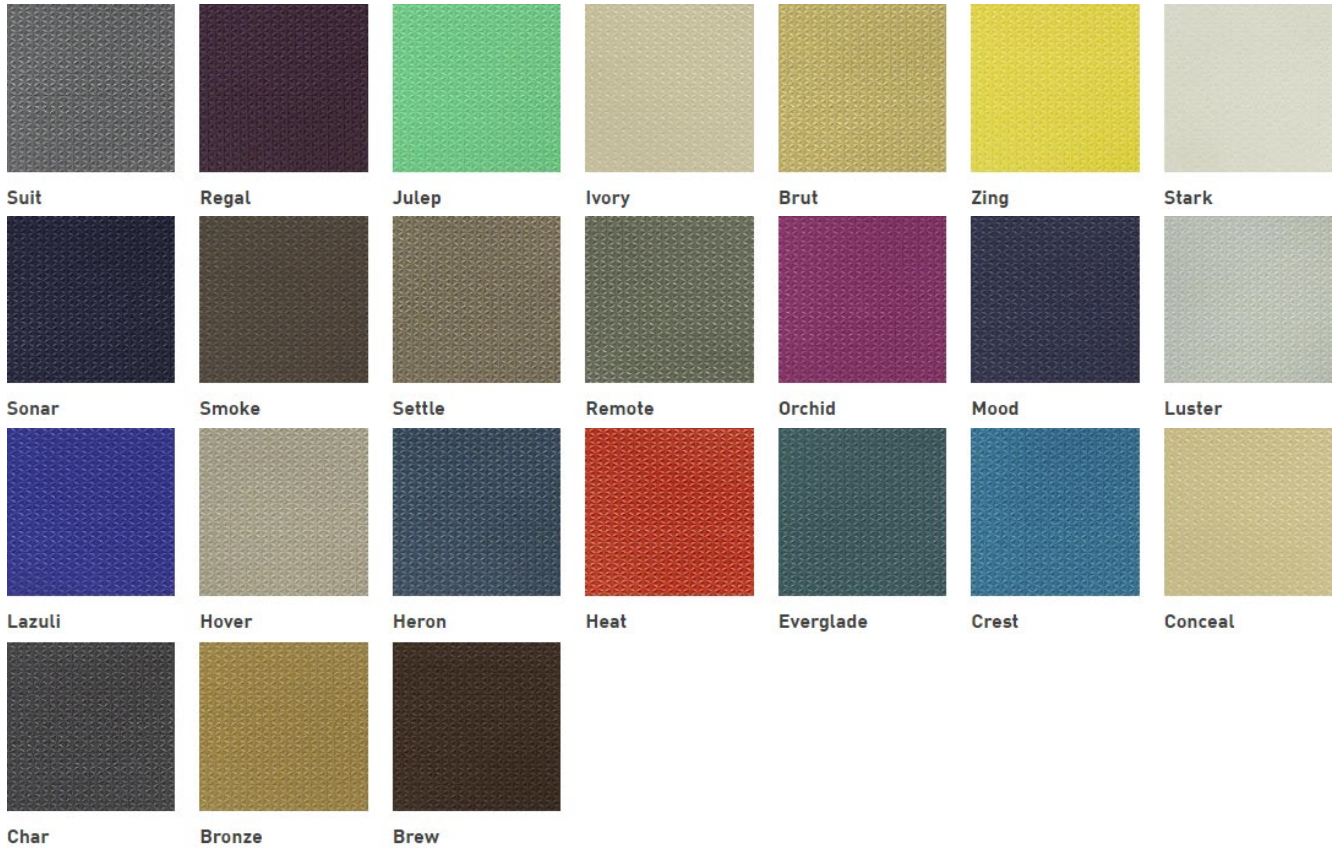

Talus

FABRIC GRADE - E

Maharam: Mode

FABRIC GRADE - E

Ultrafabrics: Ultraleather Promessa

Ultrafabrics: Brisa Original

FABRIC GRADE - F

Momentum: Silica Triad

Ultrafabrics: Ultraleather Tottori

Ultrafabrics: Ultraleather Pro

LEATHER GRADE – L1

Cortina: Davenport

LEATHER GRADE – L2

Cortina: Caprone

Cortina: Old English