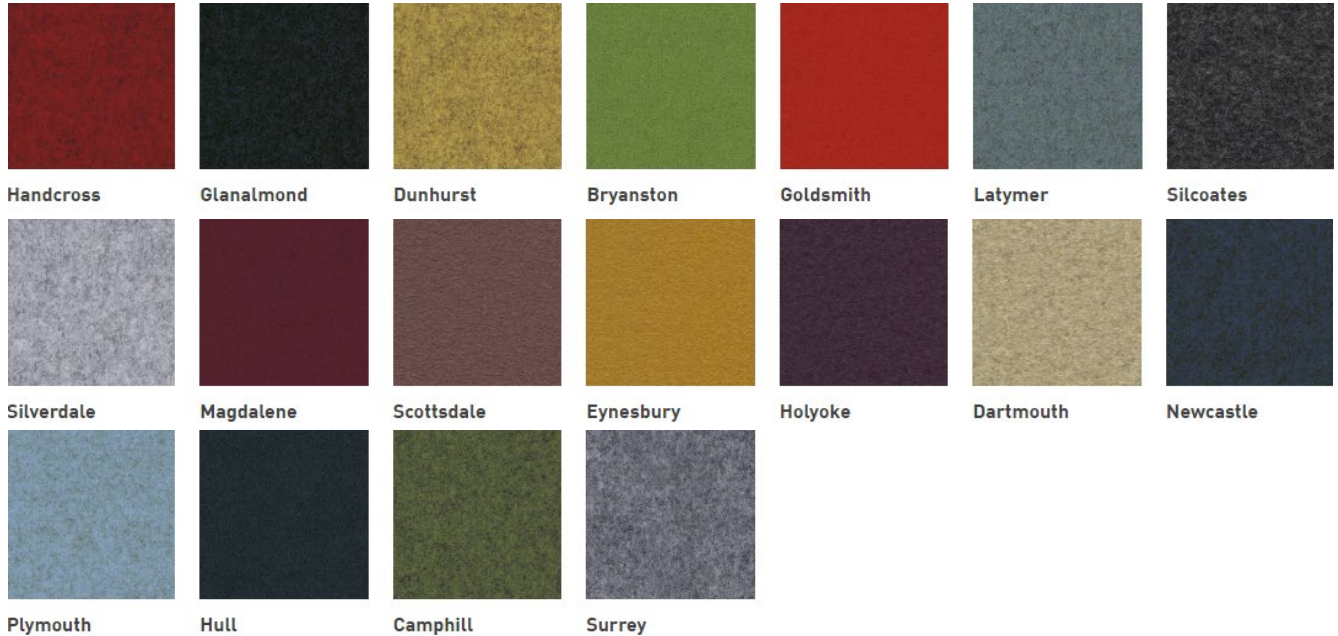

FABRIC GRADE - E

Camira: Blazer