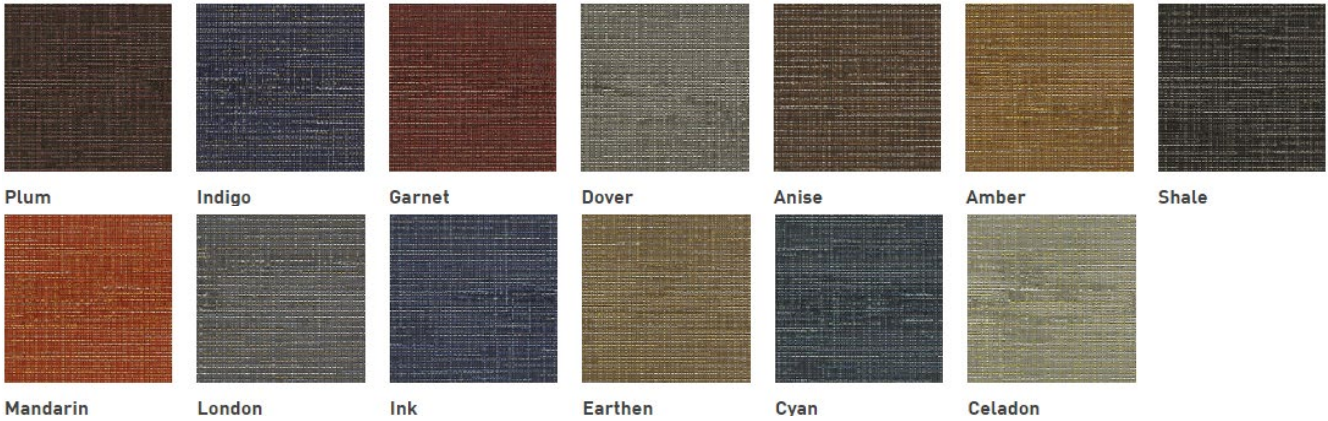

Momentum: Guild